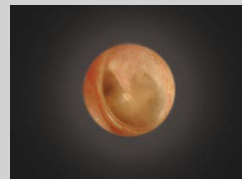

∴ Otoscopes HEINE BETA® 200/400 LED F.O.

HEINE QUALITY
MADE IN GERMANY

BETA 400

Otoscope BETA 400
LED F.O. avec
grossissement 4,2 x

Otoscope
conventionnel avec
grossissement 2 x

BETA 200

∴ Otoscopes HEINE BETA® 200/400 LED F.O.