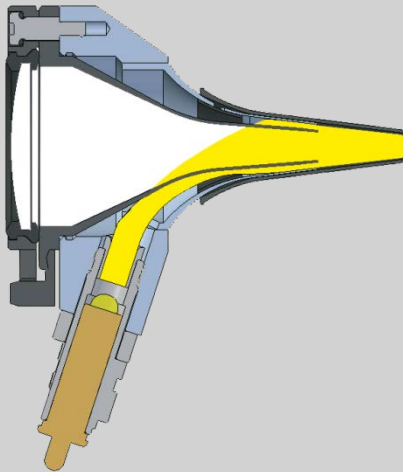

∴ Otoscopes HEINE BETA® 200/400 LED F.O.

HEINE QUALITY
MADE IN GERMANY

Performance Fonction Durabilité