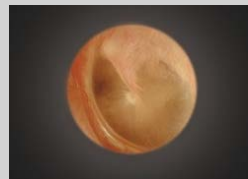

∴ Otoscopes HEINE BETA® 200/400 LED F.O.

HEINE QUALITY
MADE IN GERMANY

BETA 400

Otoscope BETA 400
LED F.O. avec
grossissement 4,2 x

Otoscope
conventionnel avec
grossissement 2 x

BETA 200

∴ Otoscopes HEINE BETA® 200/400 LED F.O.